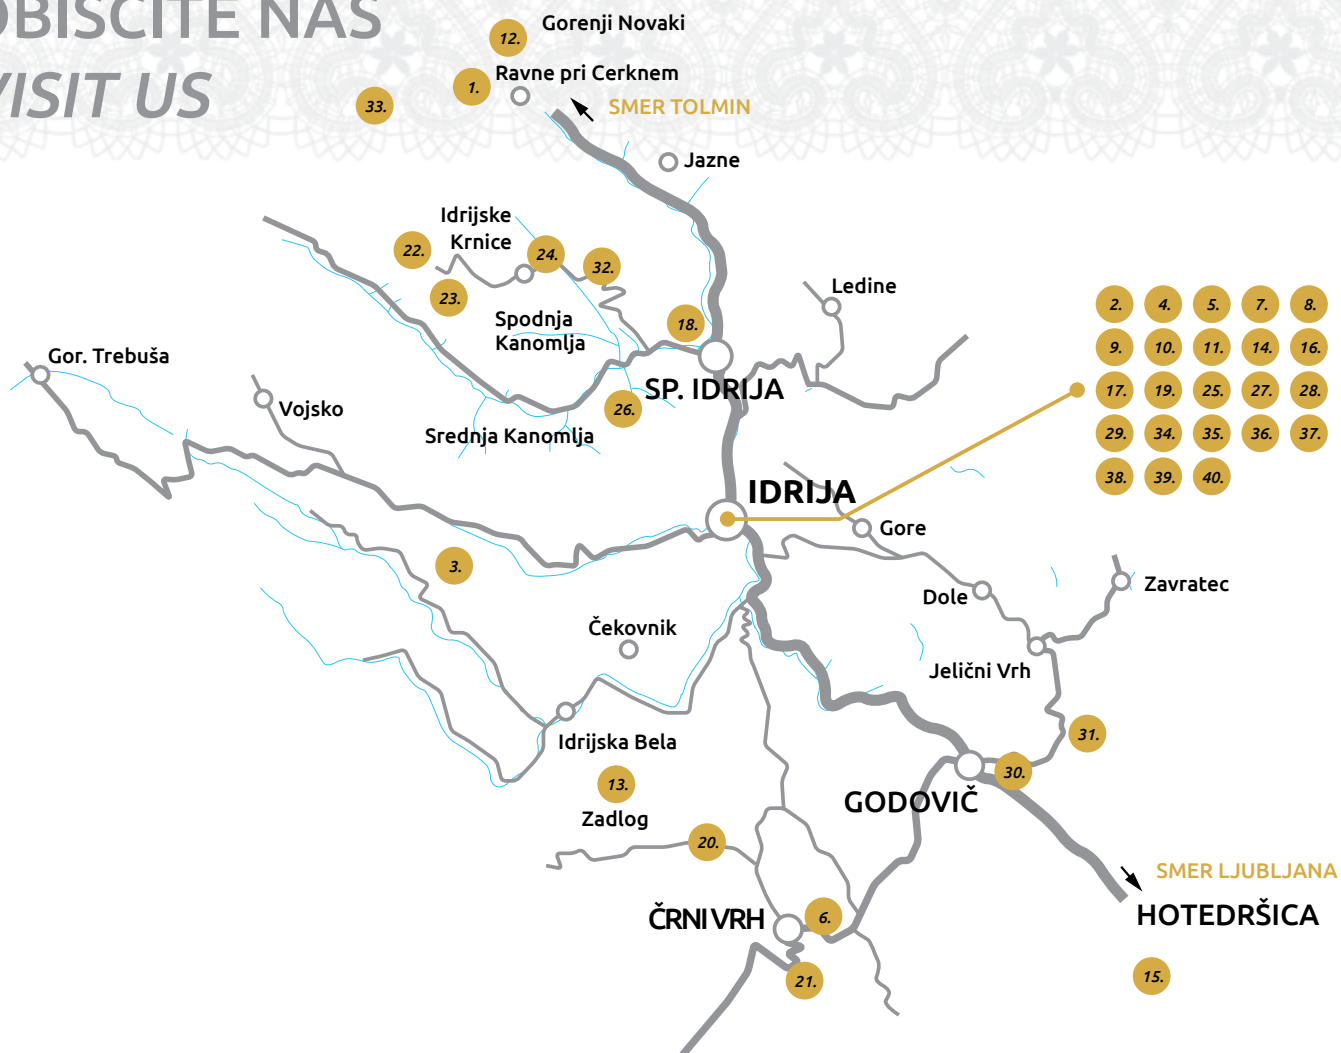

OBIŠČITE NAS VISIT US

- | | | |
|------------------------------------------------------------------------------------------------------------------|-----------------------------------------------------------------------|-----------------------------------------------------------------------------------------------------------------------------|
| 1. Metka Prezelj | 14. Urška Jurič – Mešani občutki/Urška Jurič – Mixed Feelings | 28. Čebelarstvo Zvonko Mohorič /Beekeeper Zvonko Mohorič |
| 2. Sonja Mlakar | 15. Darinka Lapajne | 29. Čebelarstvo Darko Ipavec/Beekeeper Darko Ipavec |
| 3. Manica Govekar | 16. Kreativna keramika – Maša Strobl/ Creative Ceramics – Maša Strobl | 30. Čebelarstvo Silvij in Blanka Vidmar / Beekeeping Silvij and Blanka Vidmar |
| 4. Rokodelska sekcija društva rejcev drobnice Idrija Cerkno/ Idrija-Cerkno Sheep-Keeper Society, Artisan Section | 17. SaSim keramika/SaSim Ceramics | 31. Čebelarstvo Ciril Gantar/Beekeeping Ciril Gantar |
| 5. Alenka Rupnik | 18. Turistično društvo Fara/Tourist Society Fara | 32. Hiša Zelišč – Dežela doživetij Log/ House of Herbs – Log Land of Experience |
| 6. Ivana Mikuž | 19. Naturalina naravna kozmetika/Natural Cosmetics Naturalina | 33. Pivovarna Zajc /Zajc Brewery |
| 7. Društvo klekljaric idrijske čipke/Idrija Lacemaker Association | 20. Klančarjeva kmetija/Klančar Farm | 34. Zlunak Distillery - Craft Gin |
| 8. Čipkarska šola Idrija (Gimnazija Jurija Vege Idrija)/ Idrija Lace School (Jurij Vega Grammar School Idrija) | 21. Ekološka kmetija Smrekar/Smrekar Eco Farm | 35. Gostilna pri Škafarju/Škafar Inn |
| 9. Zavod za turizem Idrija/Idrija Tourism Board | 22. Kmetija Na Krnicah/ Na Krnicah Farm | 36. Hotel Jožef |
| 10. Irma Vončina – oblikovalka/designer | 23. Kmetija Pr'Kendu/Pr'Kendu Farm | 37. Hiša Gabron |
| 11. Studio Koder | 24. Alojzija Strel | 38. Kmetija Podobnik/Podobnik Farm |
| 12. Kooperativa Simon design/Simon Design Cooperative | 25. Kmetijsko gozdarska zadruga Idrija | 39. Center za upravljanje z dediščino živega srebra Idrija/ The Idrija Centre for the management of the Heritage of Mercury |
| 13. Meta Pivk | 26. Čebelarstvo Rupnik/Rupnik Beekeeping | 40. Zavod ID20/ID20 Institute |
| | 27. Čebelarstvo Martin Kolenc/Beekeeper Martin Kolenc | |